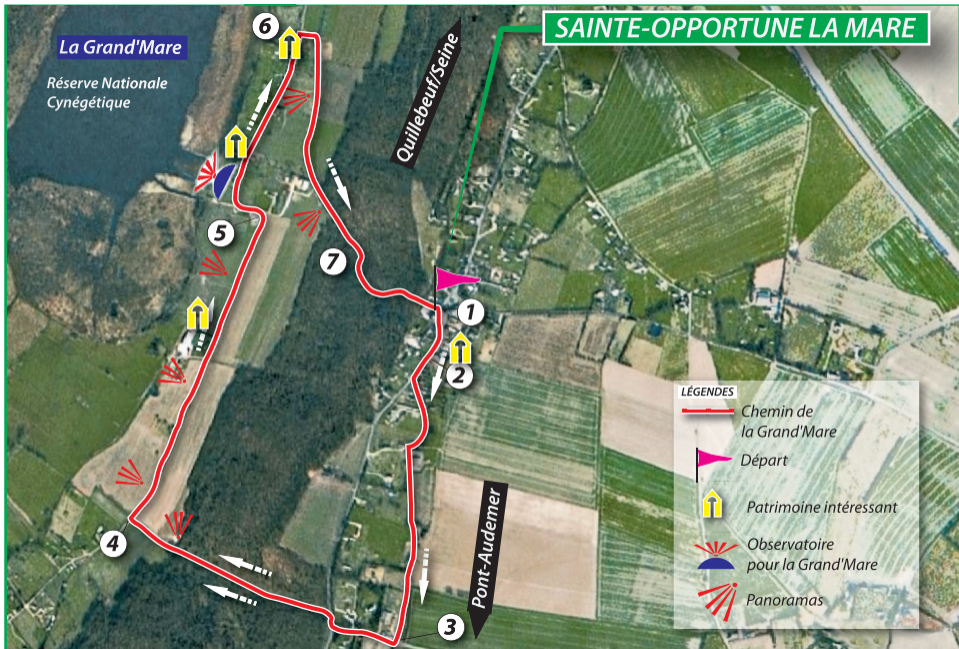

# SAINTE-OPPORTUNE LA MARE

La Grand'Mare

Réserve Nationale  
Cynégétique

Quillebeuf/Seine

Pont-Audemer

## LÉGENDES

- Chemin de la Grand'Mare
- Départ
- Patrimoine intéressant
- Observatoire pour la Grand'Mare
- Panoramas